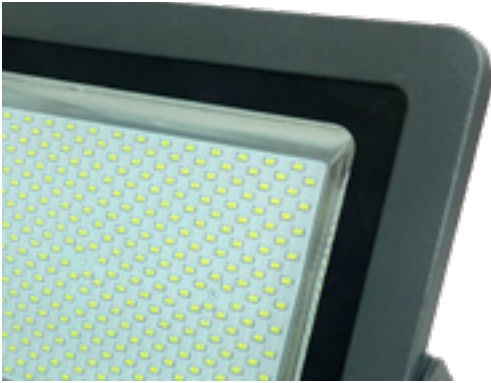

LED ECO-FLOOD SERIE

LED ECO-FLOOD SERIES

**TOEPASSINGSGEBIEDEN: VERLICHTING VAN
BILLBOARDS, RECLAMEBORDEN, GEVELS,
OBJECTEN, ETC.**

**APPLICATIONS: ILLUMINATION OF BILLBOARDS,
ADVERTISING SIGNS, FACADES, OBJECTS, ETC.**

De LED Eco-Flood is dé economische keuze qua compacte schijnwerper. Het compacte design heeft geresulteerd in een eenvoudig toepasbaar en tijdloos armatuur. Door de grote verlichtingshoek is deze schijnwerper uitermate geschikt voor het vanaf korte afstand verlichten van objecten in vele situaties.

The LED Eco-Flood is the best economic choice for a compact floodlight. The result of the compact design is an easily applicable and timeless fixture. Due its large beam angle, this floodlight is particularly suitable for illuminating objects from a short distance in many situations.

LED ECO-FLOOD SERIE (LED ECO-FLOOD SERIES)

KENMERKEN (FEATURES)

- LED schijnwerper
- Tot 120 Lm/W
- Zeer slim en compact design
- Aluminium behuizing met gehard glazen afscherming
- Vijf verschillende uitvoeringen in vermogen oplopend van 10 tot 200W
- Waterdicht (IP65)
- Elektrische veiligheidsklasse: Klasse I
- LED floodlight
- Up to 120 Lm/W
- Highly intelligent and compact design
- Aluminium housing with hardened glass shielding
- Five different versions with power consumption from 10 to 200W
- Waterproof (IP65)
- Electrical safety class: Class I